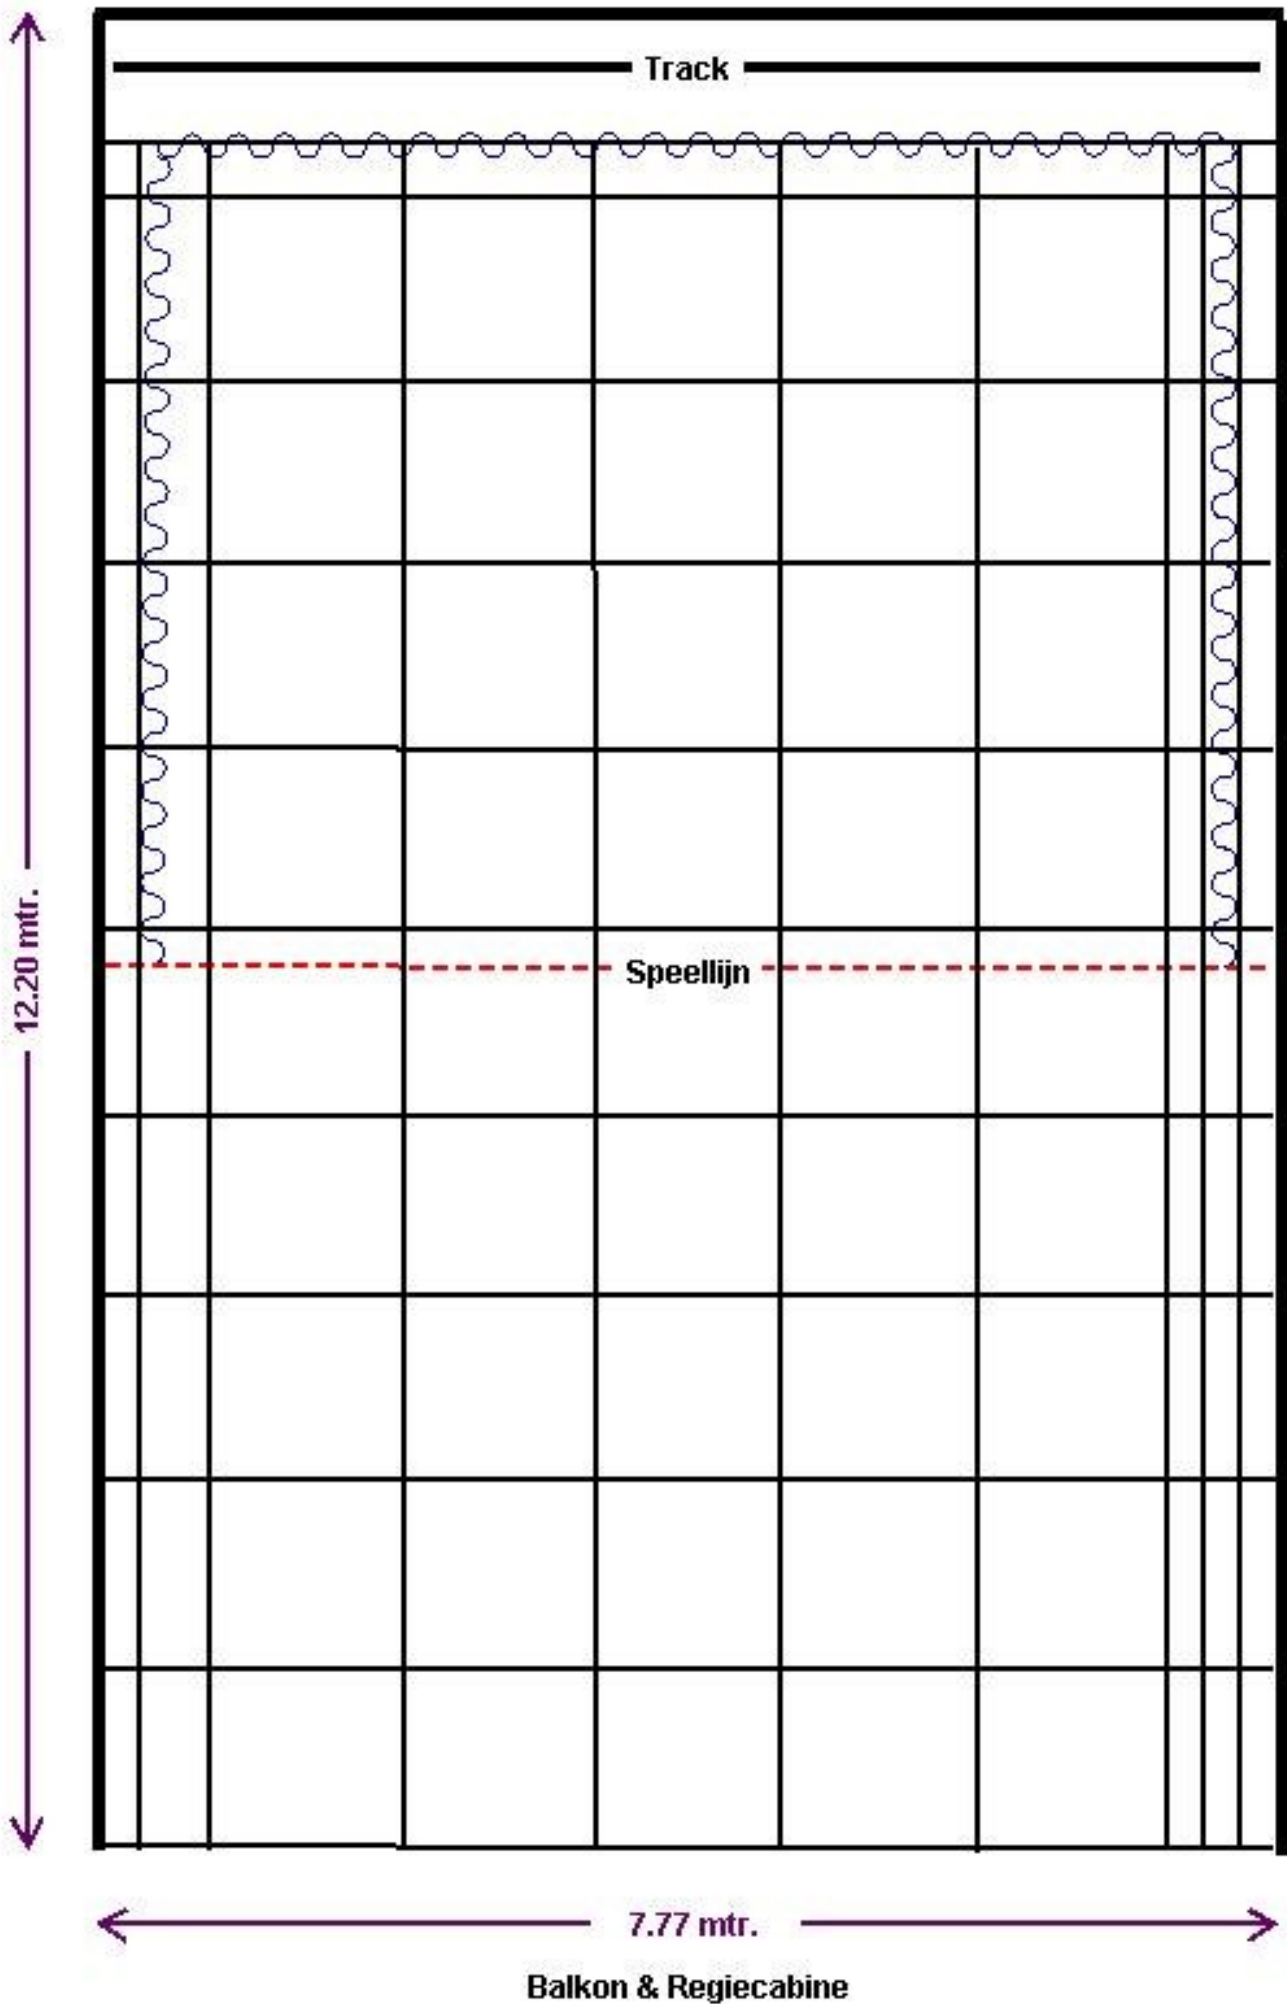

Type zaal	Vlakke vloertheater	
Zitplaatsen	90 personen	
Afmetingen	Speel oppervlakte met doek	Breedte 7.37m
		Diepte 6.57m
	Speel oppervlakte zonder doek	Breedte 7.77m
		Diepte 7.40m
Grid	Vast grid	Hoogte 4.66m
	(Vanaf het balkon tot aan einde van de zaal)	(Tot onderkant Grid)
Trek	1 Handtrek aan de achterkant zaal t.b.v. horizontdoek	
Kleedkamer	1 rechts achterin de zaal met wc douche en spiegels	
Alkoof	1 links achterin de zaal	

Licht

Stuurtafel	Zero88 ORB XF
Dimmers	36 kringen van max. 2,3 Kw per kanaal
Theaterspots	
Pc	12 x ADB C103 1000w
Fresnel	12 x Selecon 650 W
Profiel	3 x Enizoom, zoom 15° tot 38° 1000w 2 x Niethammer 17° of 30° 1000w 2 x ETC source four 36° 750w 1 x Strand zoom 22° tot 40° 650w
Breedstralers	3 x Theatro horizonlicht asymmetrisch 1000w
Parcans	20 x Par 64 MFL 500w
Pinspots	10 x 15w

Podium en Tribune indeling Theaterzaal "Vrijdag"

Grid indeling Vrijdag Theater

Grid indeling Theaterzaal "Vrijdag"

Balkon & Regiecabine