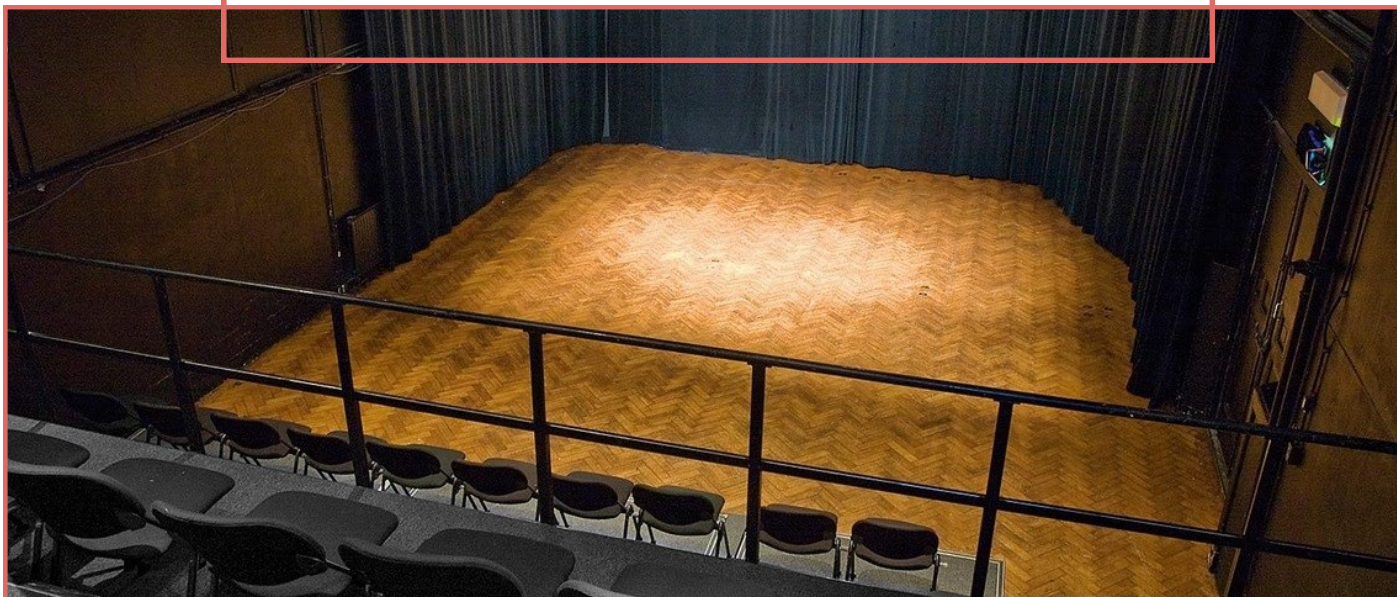

Technische Rider Grote zaal VRIJDAG

Contact

Hoofdtechniek

Tjeerd Staal
050-3051475

tjeerd.Staal@bijvrijdag.nl

Adres

Noorderbuitensingel 11
9717 KK Groningen

Zaal

Type zaal	Vlakke vloertheater	
Zitplaatsen	90 personen	
Afmetingen	Speel oppervlakte met doek	Breedte 7.37m
		Diepte 6.57m
	Speel oppervlakte zonder doek	Breedte 7.77m
		Diepte 7.40m
Grid	Vast grid	Hoogte 4.66m
	(Vanaf het balkon tot aan einde van de zaal)	(Tot onderkant Grid)
Trek	1 Handtrek aan de achterkant zaal t.b.v. horizontdoek	
Kleedkamer	1 rechts achterin de zaal met wc douche en spiegels	
Alkoof	1 links achterin de zaal