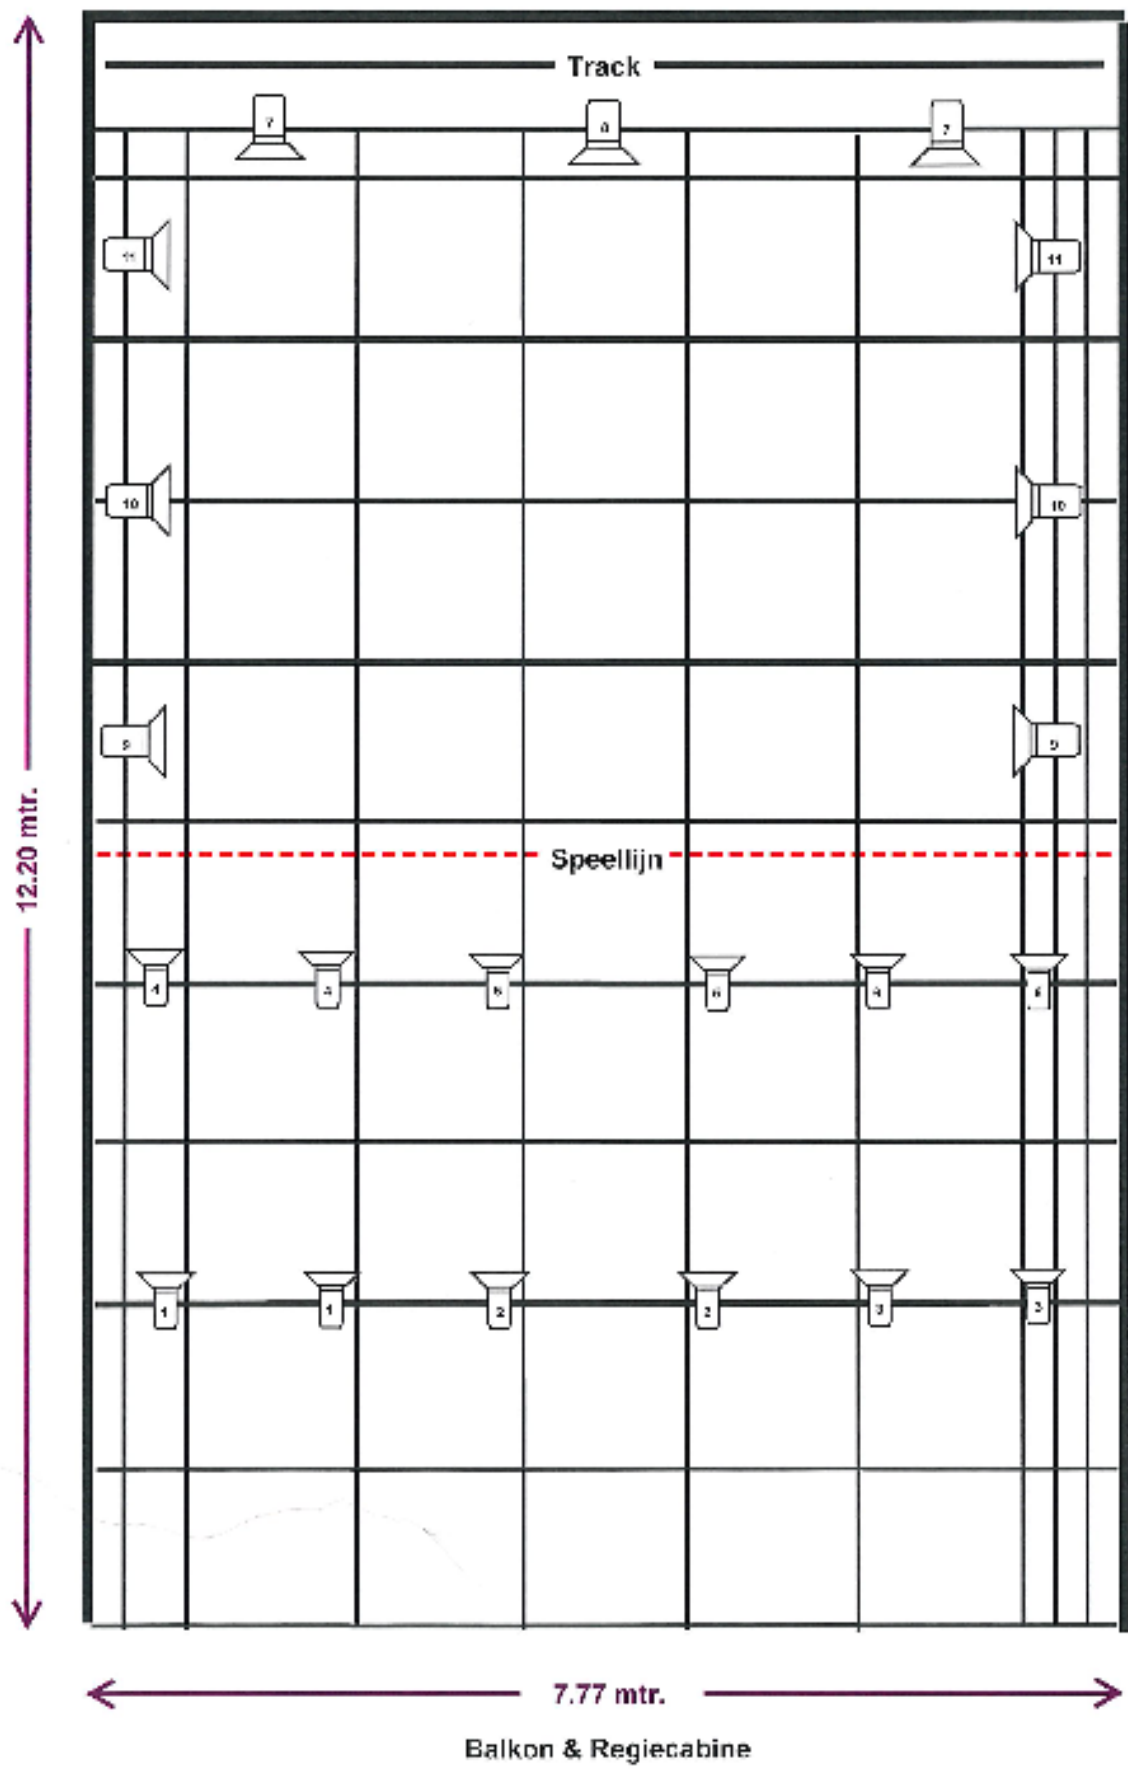

Type zaal	Vlakke vloertheater	
Zitplaatsen	90 personen	
Afmetingen	Speel oppervlakte met doek	Breedte 7.37m
		Diepte 6.57m
	Speel oppervlakte zonder doek	Breedte 7.77m
		Diepte 7.40m
Grid	Vast grid	Hoogte 4.66m
	(Vanaf het balkon tot aan einde van de zaal)	(Tot onderkant Grid)
Trek	1 Handtrek aan de achterkant zaal t.b.v. horizontdoek	
Kleedkamer	1 rechts achterin de zaal met wc douche en spiegels	
Alkoof	1 links achterin de zaal	

Podium en Tribune indeling Theaterzaal "Vrijdag"

Grid indeling Vrijdag Theater

Grid indeling Theaterzaal "Vrijdag"

Balkon & Regiecabine