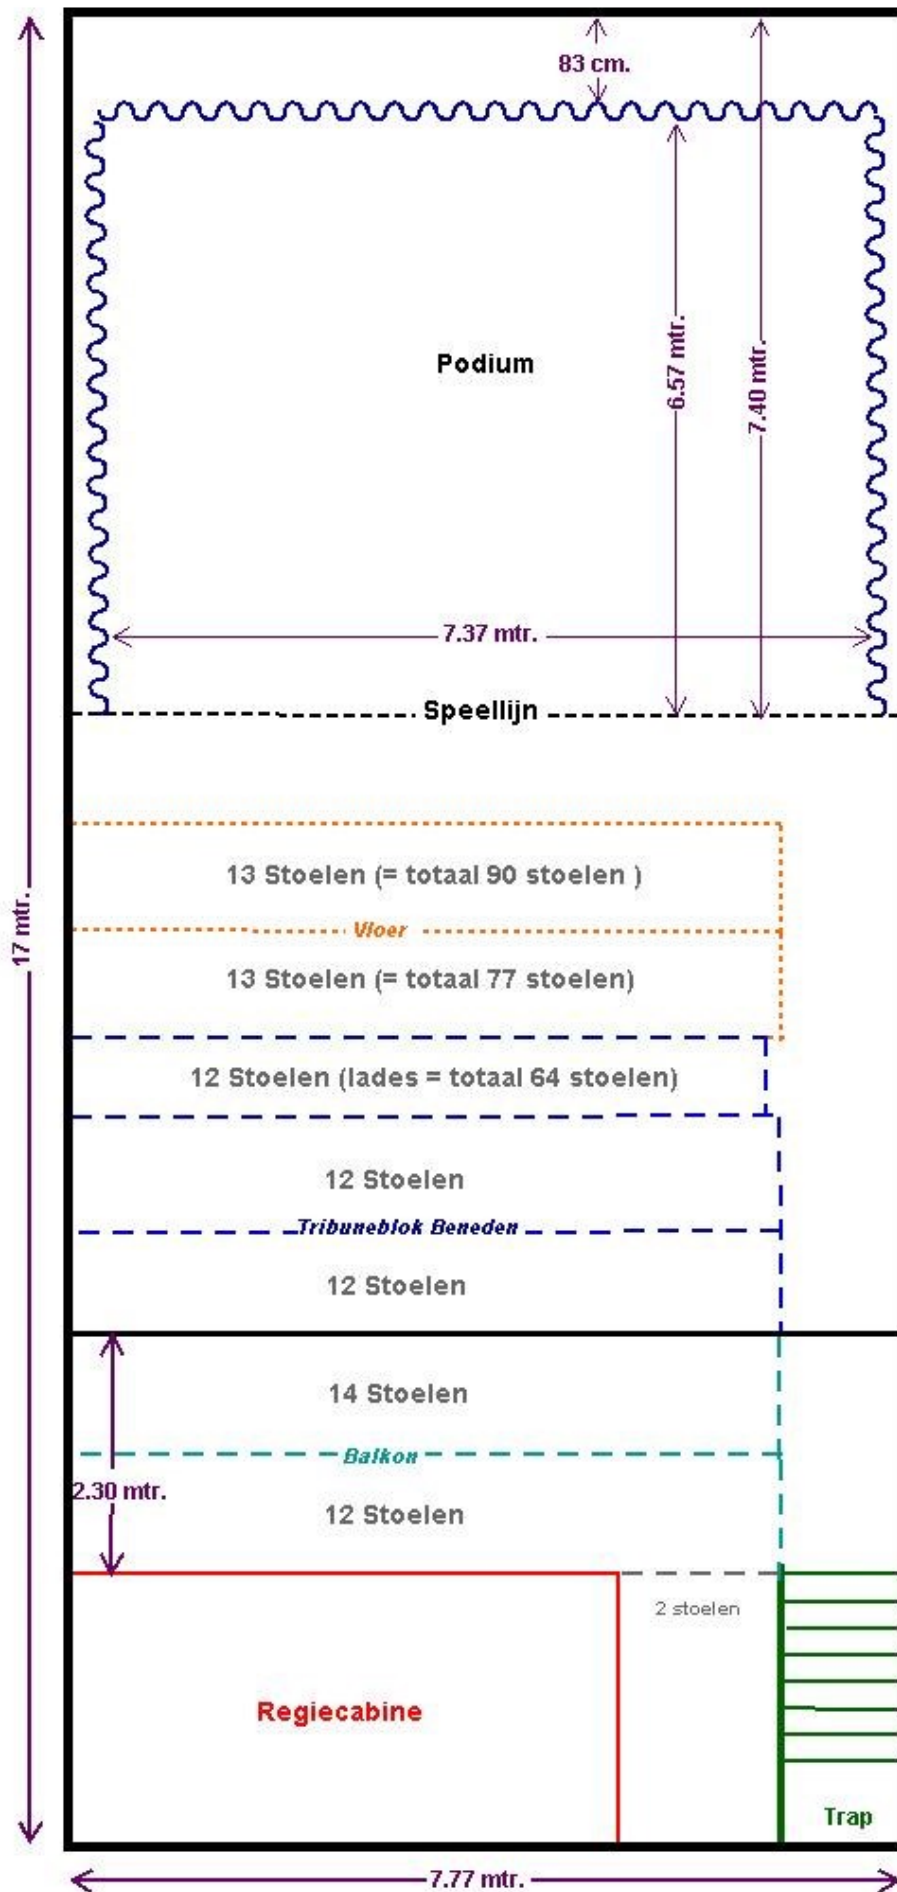

Type zaal	Vlakke vloertheater	
Zitplaatsen	90 personen	
Afmetingen	Speel oppervlakte met doek	Breedte 7.37m
		Diepte 6.57m
	Speel oppervlakte zonder doek	Breedte 7.77m
		Diepte 7.40m
Grid	Vast grid	Hoogte 4.66m
	(Vanaf het balkon tot aan einde van de zaal)	(Tot onderkant Grid)
Trek	1 Handtrek aan de achterkant zaal t.b.v. horizontdoek	
Kleedkamer	1 rechts achterin de zaal met wc douche en spiegels	
Alkoof	1 links achterin de zaal	

Licht

Stuurtafel	Zero88 ORB XF
Dimmers	36 kringen van max. 2,3 Kw per kanaal
Theaterspots	
Pc	12 x ADB C103 1000w
Fresnel	12 x Selecon 650 W
Profiel	3 x Enizoom, zoom 15° tot 38° 1000w 2 x Niethammer 17° of 30° 1000w 2 x ETC source four 36° 750w 1 x Strand zoom 22° tot 40° 650w
Breedstralers	3 x Theatro horizonlicht asymmetrisch 1000w
Parcans	20 x Par 64 MFL 500w
Pinspots	10 x 15w

Filtermateriaal, Lee codering, op aanvraag.

Het Gebruikelijke totaal word gemaakt met de 12 x Selecon 650w en 9 ADB 1000w

Zie tekening

Geluid

Zaal systeem	MB AudioSystems 12.1 2 x Full Rance top MB AudioSystems 18.0 2 x subwoofer
Monitors	MB AudioSystems 12.2w 4 x floormonitors
Mengtafel	Midas Venice 320, 24 mono 4 stereo kanalen
Effect	Lexicon-Alex, div. effecten
Compressor/gate	DBX 266XL stereo
CD - speler	2x Denon
DVD-speler	1x pioneer
Microfoons	3x Shure sm58 2x Shure sm86 2x Shure sm57 4x Rode M5

Podium en Tribune indeling Theaterzaal "Vrijdag"

Grid indeling Vrijdag Theater

Grid indeling Theaterzaal "Vrijdag"

Balkon & Regiecabine